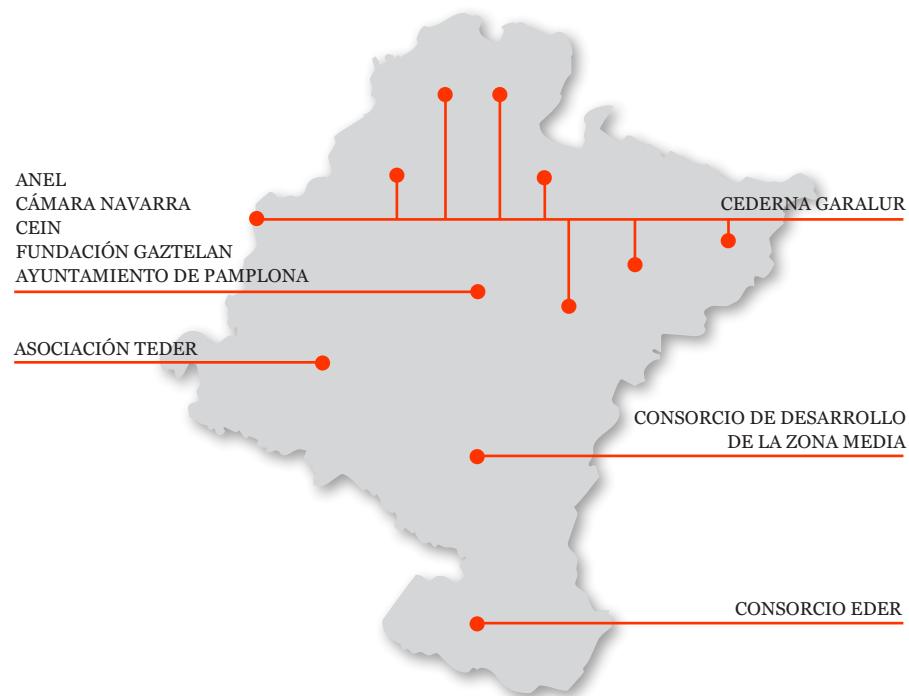

ENTIDADES DE LA RED

ANEL
C/ Río Alzania, 29 - 1º . 31006
Pamplona-Iruña | T. 948 240 400
general@anel.es | www.anel.es

CEDERNA GARALUR
Berriobide, 40 bajo Of. 001 . 31013 Ansoáin
T. 948206697 | info@cederna.es
www.cederna.es

ASOCIACIÓN TEDER / TEDER ELKARTEA
Sancho el Fuerte, 6 . 31200 Estella
T. 948556537 | teder@montejurra.com
www.teder.org

CÁMARA NAVARRA / NAFARROAKO GANBERA
General Chinchilla, 4 . 31002
Pamplona-Iruña. | T. 948077077
ventanillaunica@camaranavarra.com
www.camaranavarra.com

CEIN
Polígono Mocholí Pza. CEIN, 5 . 31110
Noáin. | T. 848426000
formacion@cein.es | www.cein.es

CONSORCIO EDER / EDER PARTZUERGOA
Pza. Yehuda Ha-levy s/n . 31500 Tudela
T. 948847356 | eder@consorcioeder.es
www.consorcioeder.es

CONSORCIO DE DESARROLLO DE LA ZONA MEDIA / ERDIALDEAREN GARAPENERAKO PARTZUERGOA
Rúa Romana, 5 . 31390 Olite | T. 948740739
consorcio@navarramedia.org
www.navarramedia.org

FUNDACIÓN GAZTELAN / GAZTELAN FUNDAZIOA
Las Provincias, 6 bajo . 31014
Pamplona-Iruña. | T. 948136020
gaztelan@gaztelan.org
www.gaztelan.org

AYUNTAMIENTO DE PAMPLONA / IRUÑEKO UDALA
Marcelo Celayeta, 75 - Edificio IWER
Entrada 4A. 31014 Pamplona-Iruña
T. 948382560 | spe@pamplona.es
www.pamplona.es

RED
emprende

Cada idea es una
oportunidad nueva
Ideia bakoitza
aukera berri bat da